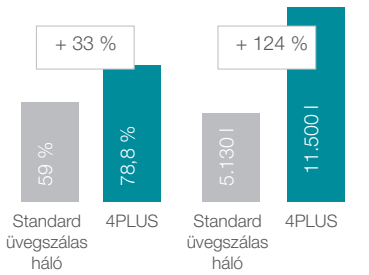

Rovarmentes, friss levegő pollenallergiások számára is

Fényáteresztés

Fényáteresztés
(1/m²/s 30 Pa-nál)

Mérés az EN ISO 9237 szerint, +/-5% eltérés lehetséges

Tolókeret 4PLUS-hálóval

Sokszínűséget kínálunk otthona egyéniségének megteremtésére.