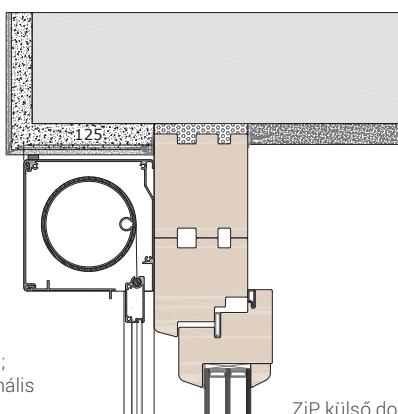

Falazat hőszigetelőrendszerrel; ZIP külső doboz opcionális záróléctípussal

ZIP külső doboz