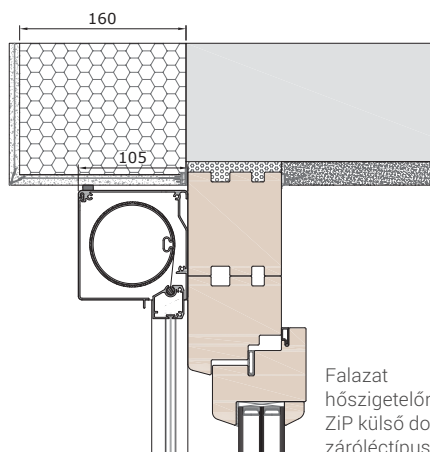

A részletekig tökéletes

VORO ZIP-90 dobozméreték

vezetősínek

standard vezetősín FS Z37V

standard vezetősín FS Z37VS

FS Z60VS ikersín

Önhordó ikersín FS ZT60V

FS ZG37VS vezetősín, kávéra rögzíthető szerkezet

FS Z37VP vezetősín, vakolt módzat

elmozdítható

VORO ZIP BRAVO

VORO ZIP PUTZ-90

alsó zárólécek

standard

opcionális, max. 3 m szélességig

Beépítési példák

Falazat hőszigetelőrendszerrel; ZIP külső doboz opcionális záróléctípussal

ZIP külső doboz

Falazat hőszigetelő rendszerrel. ZIP külső doboz rovarvédőhálóval és opcionális záróléctípussal.

ZIP külső doboz BRAVO standard záróléctípussal