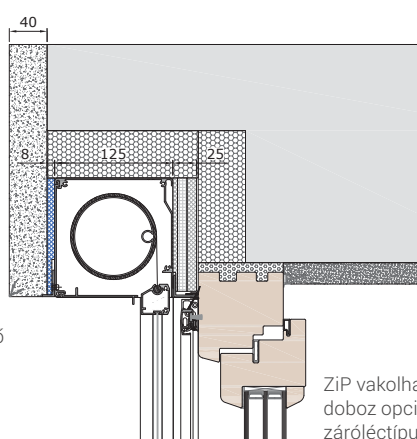

ZIP vakolható külső doboz tolókeretes rovarvédőhálóval és standard záróléctípussal

ZIP vakolható külső doboz opcionális záróléctípussal