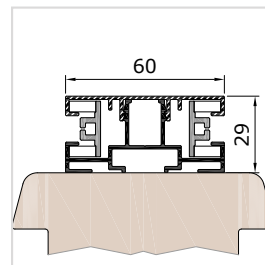

A részletekig tökéletes

VORO ZIP-90 dobozméreték

vezetősínek

standard vezetősín FS Z37V

standard vezetősín FS Z37VS

FS Z60VS ikersín

Önhordó ikersín FS ZT60V

FS ZG37VS vezetősín, kávéra rögzíthető szerkezet