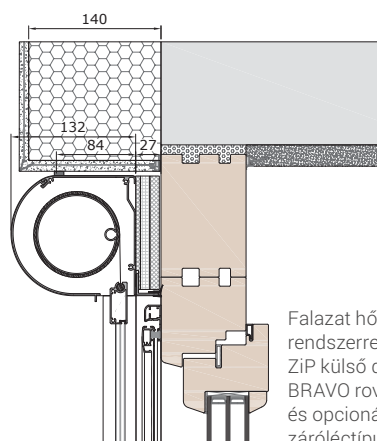

Falazat hőszigetelő rendszerrel. ZIP külső doboz BRAVO rovarhálóval és opcionális záróléctípussal