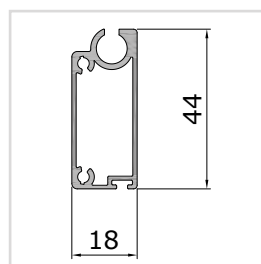

FS Z37VP vezetősín, vakolt módzat

elmozdítható

VORO ZIP BRAVO

VORO ZIP PUTZ-90

alsó zárólécek

standard

opcionális, max. 3 m szélességig

Beépítési példák