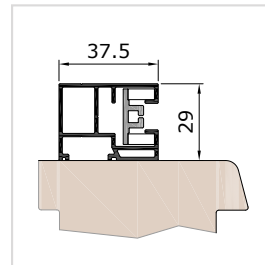

vezetősínek

standard vezetősín FS Z37V