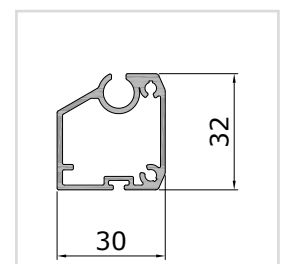

FS Z37VP vezetősín, vakolt módzat

elmozdítható

VORO ZIP BRAVO

VORO ZIP PUTZ-90

alsó zárólécek

standard

opcionális, max. 3 m szélességig

Beépítési példák