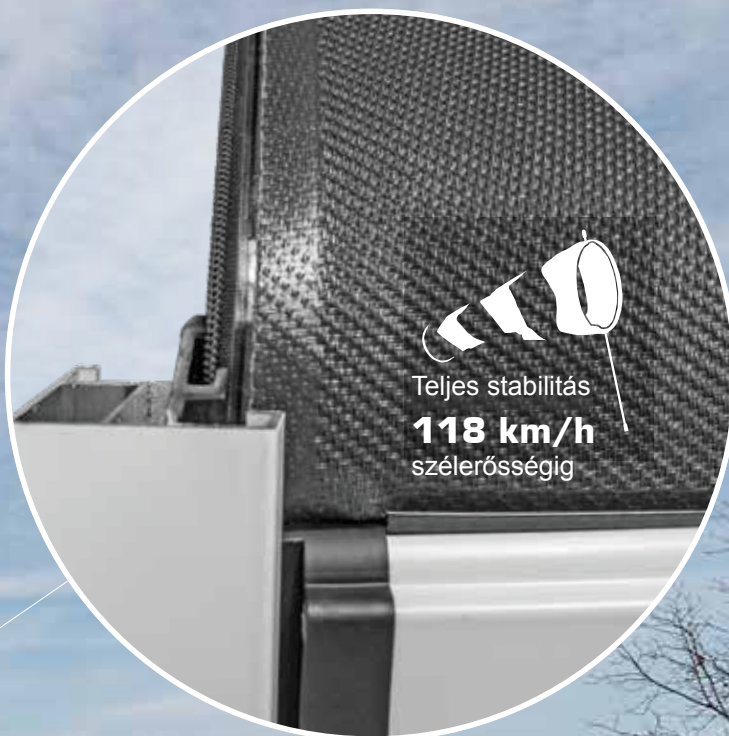

LOXONE

evonHOME

mediola®

io
homecontrol®

Mobilalkalmazás

A modern megoldás mobiltelefonra és táblagépre. Az alkalmazással az árnyékolók egyszerűen vezérelhetők, akár távolról is.

Intelligens védelem erős
szélben is.

Szövetárnyékoló screenek

Az anyag oldalsó vezetősíneiben történő rögzítése által az árnyékoló viharok és 118 km/h erősségű szélnek is ellenáll. Annak sincs akadálya, ha automatikusan fel kell húzni, hiszen erre szolgál a Schlotterer intelligens szélérzékelője.