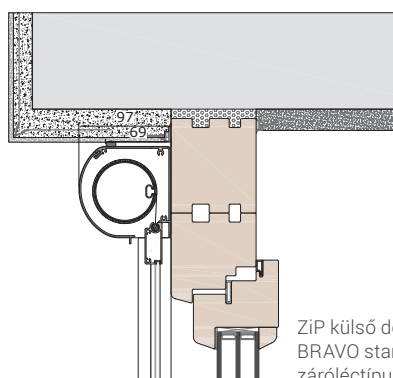

ZIP külső doboz BRAVO standard záróléctípussal