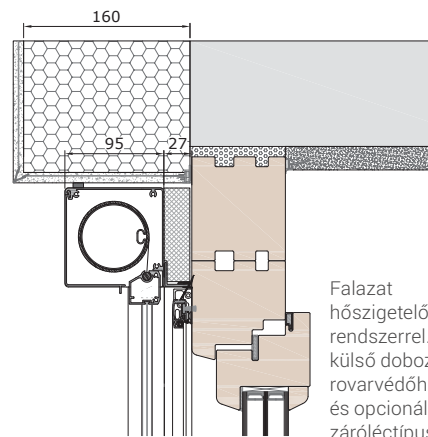

Falazat hőszigetelő rendszerrel. ZIP külső doboz rovarvédőhálóval és opcionális záróléctípussal.