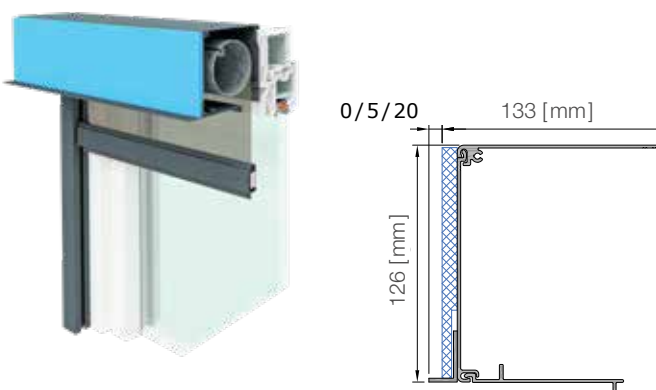

VORO ZIP PUTZ-90

alsó zárólécek