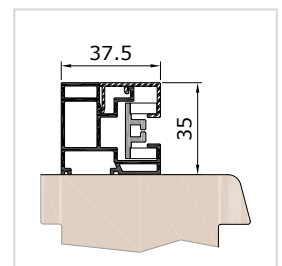

A részletekig tökéletes

VORO ZIP-90 dobozméreték

vezetősínek

standard vezetősín FS Z37V

standard vezetősín FS Z37VS

FS Z60VS ikersín

Önhordó ikersín FS ZT60V

FS ZG37VS vezetősín, kávéra rögzíthető szerkezet