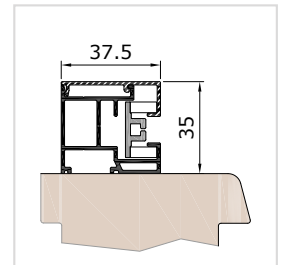

A részletekig tökéletes

VORO ZIP-90 dobozméreték

vezetősínek

standard vezetősín FS Z37V

standard vezetősín FS Z37VS

FS Z60VS ikersín

Önhordó ikersín FS ZT60V

FS ZG37VS vezetősín, kávéra rögzíthető szerkezet