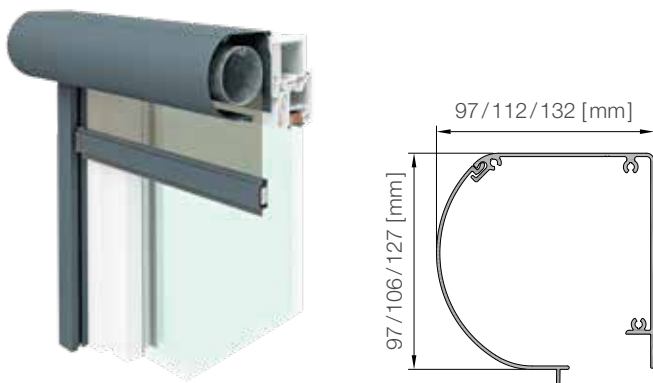

VORO ZIP BRAVO