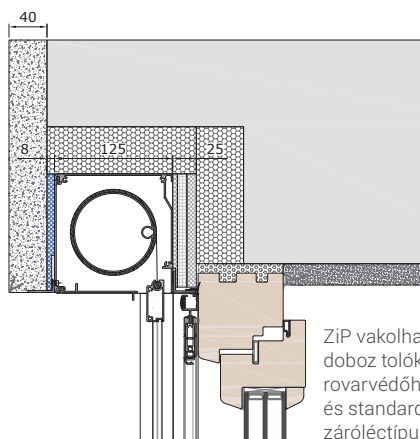

ZIP vakolható külső doboz tolókeretes rovarvédőhálóval és standard záróléctípussal