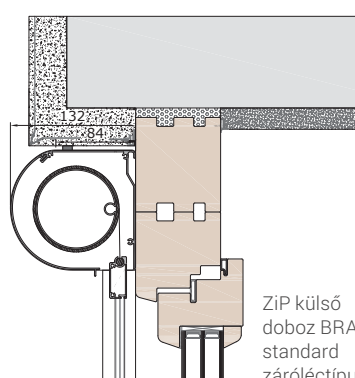

Falazat hőszigetelőrendszerrel; ZIP külső doboz opcionális záróléctípussal

ZIP külső doboz

Falazat hőszigetelő rendszerrel. ZIP külső doboz rovarvédőhálóval és opcionális záróléctípussal.

ZIP külső doboz BRAVO standard záróléctípussal