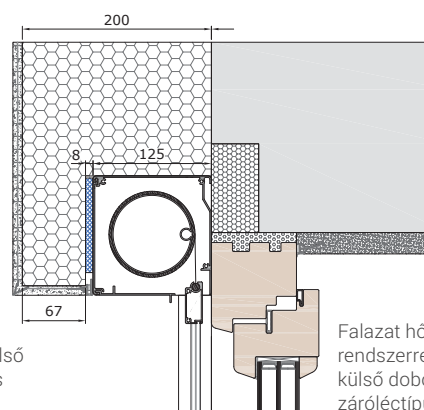

ZIP vakolható külső doboz opcionális záróléctípussal

Falazat hőszigetelő rendszerrel. ZIP vakolható külső doboz standard záróléctípussal