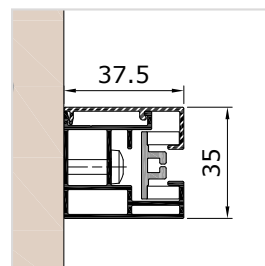

A részletekig tökéletes

VORO ZIP-90 dobozméreték

vezetősínek

standard vezetősín FS Z37V

standard vezetősín FS Z37VS

FS Z60VS ikersín

Önhordó ikersín FS ZT60V

FS ZG37VS vezetősín, kávéra rögzíthető szerkezet