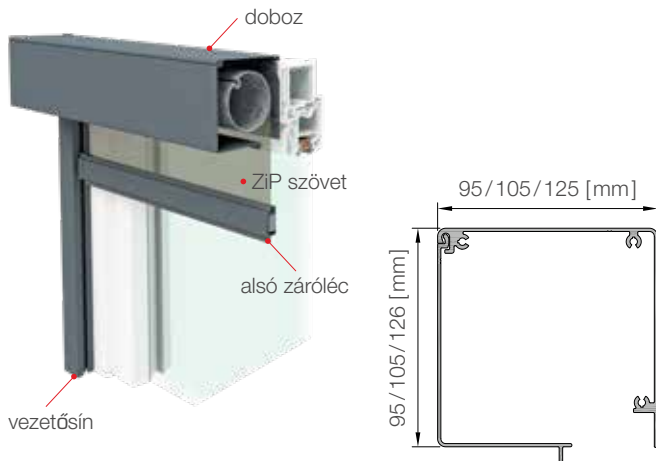

A részletekig tökéletes

VORO ZIP-90 dobozméreték