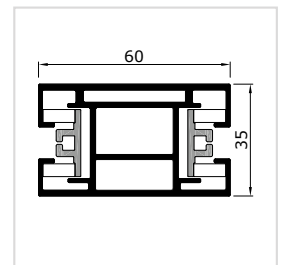

A részletekig tökéletes

VORO ZIP-90 dobozméreték

vezetősínek

standard vezetősín FS Z37V

standard vezetősín FS Z37VS

FS Z60VS ikersín

Önhordó ikersín FS ZT60V

FS ZG37VS vezetősín, kávéra rögzíthető szerkezet